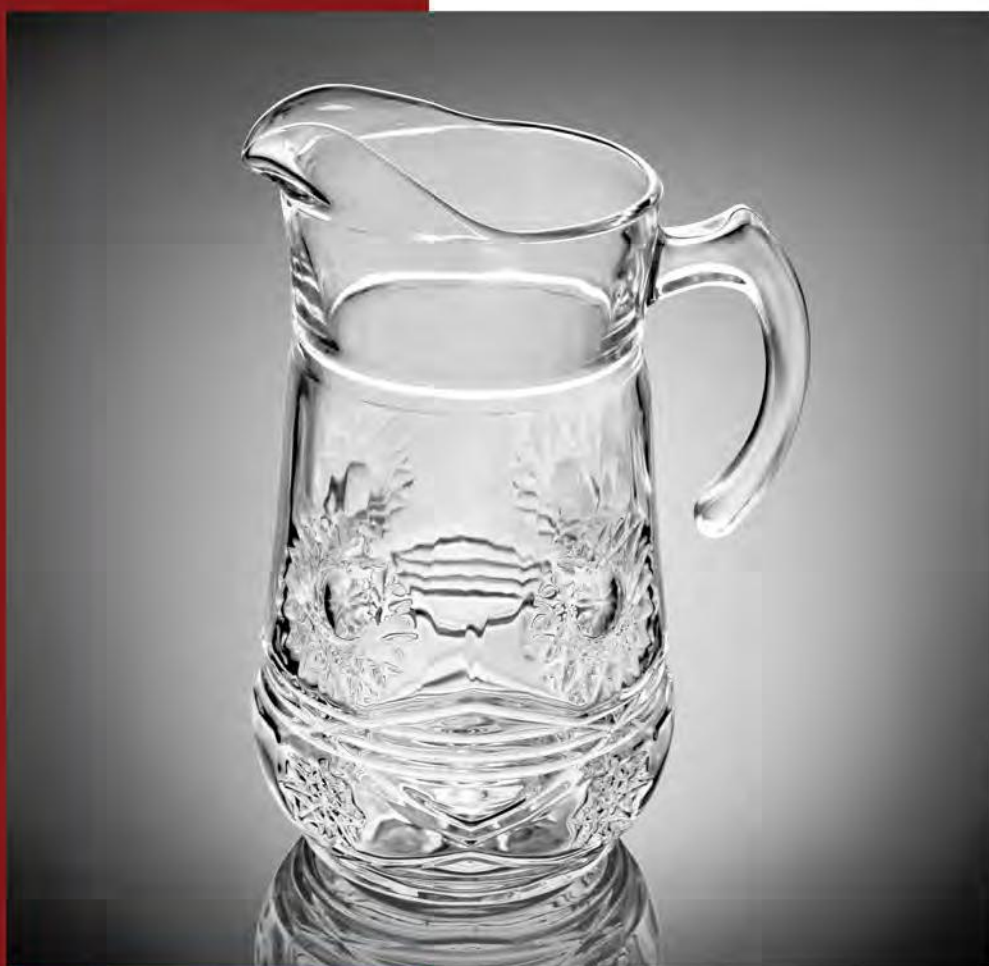

Jug

Φ 2.0L

742006 W

6 Pcs/Ctn

G.W: 8.15 kg

Dimensions:

42.80 x 29.10 x 26.50

6 260361 068451